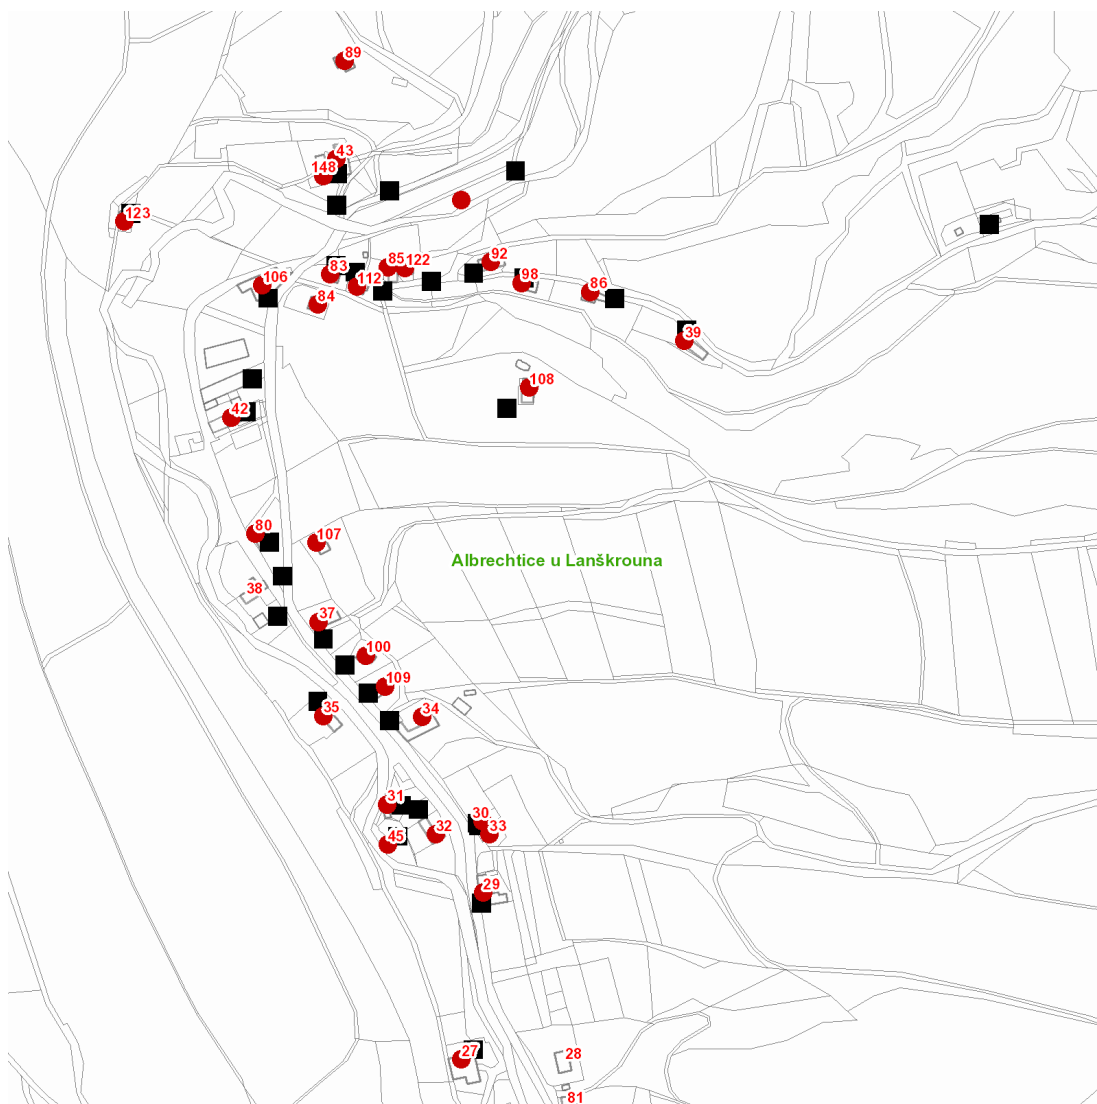

dne **14. 12. 2021** od **8:30** do **16:30** hodin

Plánovaná odstávka zahrnuje tyto lokality:**Albrechtice** (okres Ústí nad Orlicí)

č. p. 27, 29-35, 37, 39, 42, 43, 45, 80, 83, 84, 85, 86, 89, 92, 98, 100, 106, 107, 108, 109, 112, 122, 123, 148

kat. území **Albrechtice u Lanškrouna** (kód **600113**): parcelní č. ST.277, 455/2

UPOZORNĚNÍ

Dotčené zařízení distribuční soustavy je nutné i v době odstávky považovat za zařízení pod napětím, a proto vás žádáme o dodržení všech zásad bezpečnosti a provedení opatření potřebných k zamezení případných škod na zdraví a majetku. | Provozovatelé výroben elektřiny jsou povinni zajistit přerušení dodávky elektřiny z výroby do vypnutého úseku distribuční soustavy.

dne 14. 12. 2021 od 8:30 do 16:30 hodin**Orientační mapový podklad odstávkou dotčených lokalit****VYSVĚTLIVKY**

- – adresy dotčené odstávkou elektřiny
- – místa připojení k elektrické síti dotčená odstávkou

INFORMACE ZASLÁNA

IDDS: 79ga3f5 (Obec Albrechtice)